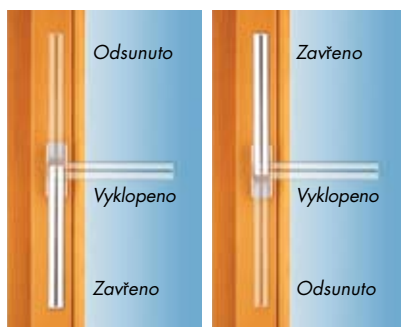

IEGENIA-AUBI PSK PORTÁL 160^{PLUS}

Prostě dobré

PLUS Další výhody

- Pro jednoduché a bezpečné zajištění je výškové nastavení samosvorné
- Díky malým rozměrům vhodné i pro úzké profily křídla
- Volná míra na rámu pouze 35mm

Způsoby zavírání

Standardními díly otevíravě-sklopného kování SIEGENIA-AUBI lze realizovat jakýkoliv způsob zavírání a to bez přídavných dílů.

Bezpečnost na všech rozích

- Integrované výškové seřízení pro maximální vyrovnání vůle v drážce
- Vysoký komfort ovládní díky rolničkovým hřibovým čepům
- Bezpečnostní čepy mohou být na všech uzavíracích bodech, do bezpečnostní třídy 2
- Tolerance v drážce od 10 - 15,5 mm

Přehled technických dat:

■ Hmotnost křídla	160 kg
■ Šířka křídla v drážce	670 mm - 1600 mm
■ Výška křídla v drážce	840 mm - 2360 mm
■ Šířka odsunutí	122 mm
■ Barva krytek kování	stříbrná, bílá, krémově bílá, hnědá, střední bronz, titan matný světlý

SIEGENIA-AUBI KG · Kování a větrací technika

Industriestraße 1 - 3 · D-57234 Wilnsdorf · Telefon +49 271 3931-0 · Telefax +49 271 3931-333
Zum Grafenwald · D-54411 Hermeskeil · Telefon +49 6503 917-0 · Telefax +49 6503 917-100
post@siegenia-aubi.com · www.siegenia-aubi.cz

SIEGENIA AUBI®
SOLUTIONS INSIDE